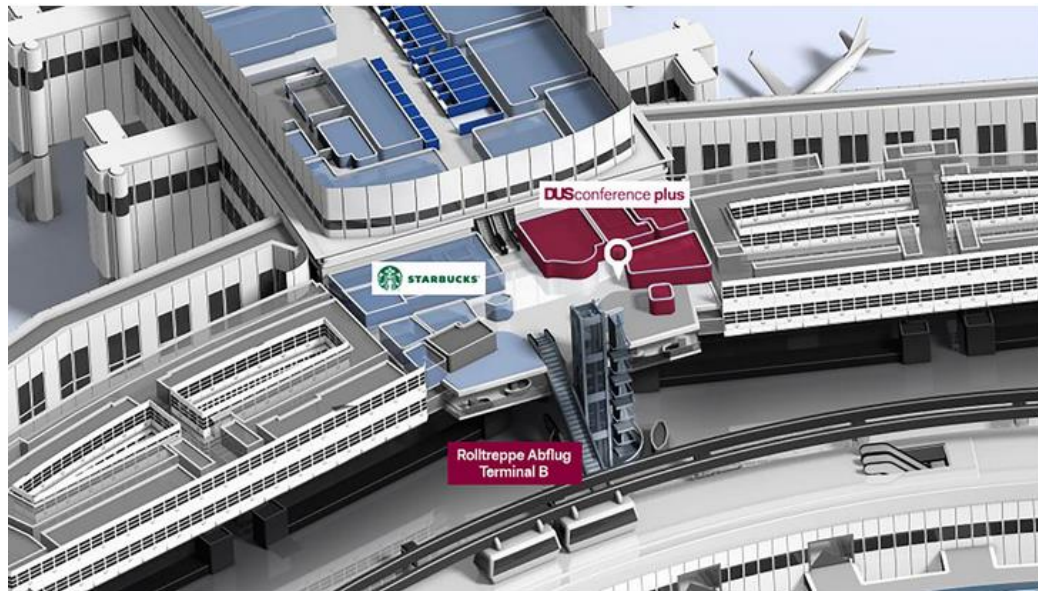

Parken am Flughafen Düsseldorf

[Flughafen Parkhaus P3](#)

€ 26/Tag

[DUS Conference Center](#)

[Maritim Hotel Düsseldorf Airport](#)

€ 26/Tag

Parktarife vor Ort

Parkdauer	Abholer und Bringer
Kurzzeit	
P11 (Abflug) P12 (Ankunft)	
bis 15 Min.	2 €
weitere 15 Min.	plus 2 €
Nur Halten	Kiss & Fly Terminalvorfahrt (Abflug)
7 Min.	gratis
weitere 5 Min.	plus 5 €