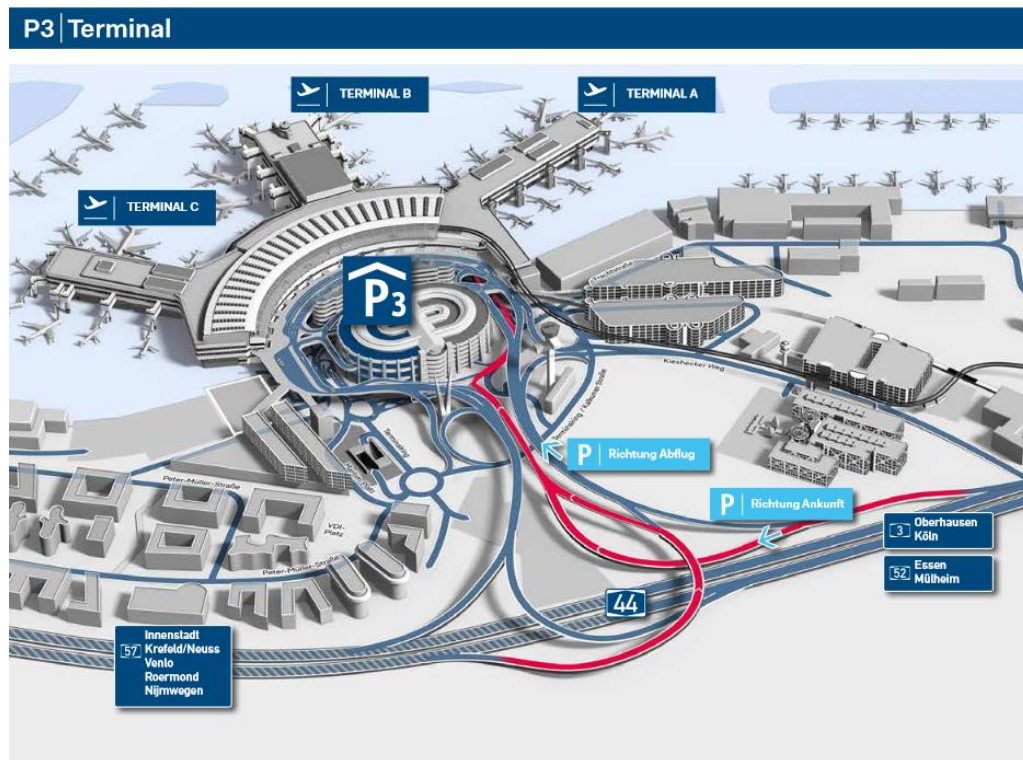

Parken am Flughafen Düsseldorf

[Flughafen Parkhaus P3](#)

€ 26/Tag

[DUS Conference Center](#)

[Maritim Hotel Düsseldorf Airport](#)

€ 26/Tag

Parktarife vor Ort

Parkdauer	Abholer und Bringer
Kurzzeit	
P11 (Abflug) P12 (Ankunft)	
bis 15 Min.	2 €
weitere 15 Min.	plus 2 €
Nur Halten	Kiss & Fly Terminalvorfahrt (Abflug)
7 Min.	gratis
weitere 5 Min.	plus 5 €

Parkdauer	Direkt am Terminal Fußweg – unter 3 Minuten	
	P1	P2 / P3 / P7 / P8
1 Std.	7 €	4 €
2 Std.	14 €	8 €
weitere Std.	plus 7 €	plus 4 €
1 Tag	38 €	26 €
2 Tage	76 €	52 €
weiterer Tag	plus 38 €	plus 26 €

Parkdauer	Preisgünstig bei LANGZEIT-Parken Schont insbesondere die Urlaubskasse	
	P4 / P5 / P23	P24
ab 2 Tage	52 €	49€
3 Tage	78 €	49€
bis 8 Tage	92 €	49€
weitere Woche	nur weitere 41 €	

Online buchen & sparen - Aktuelle Angebote passend für Ihren Reisezeitraum unter dus.com/parken

Preiswert parken – weitere Woche nur 45 €

Überdacht 2 Min. Fußweg